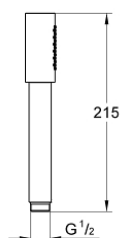

## 26 465 DC0 SENA STICK PARĂ DE DUȘ CU 1 PULVERIZARE

### DESCRIEREA PRODUSULUI

- jet normal
- material: metal
- limitator de debit GROHE EcoJoy de 6.6 l/min
- pulverizare perfectă cu tehnologia GROHE DreamSpray
- finisaj GROHE StarLight
- sistem anti-calcar SpeedClean
- Inner WaterGuide pentru o durabilitate crescută în utilizare
- sistem universal de montare compatibil cu furtunurile de duș standard
- compatibil cu boilere
- presiunea minimă recomandată 1.0 bar

### PIESE DE SCHIMB

1: Filtru impuritati (Order-nr. 0700200M)