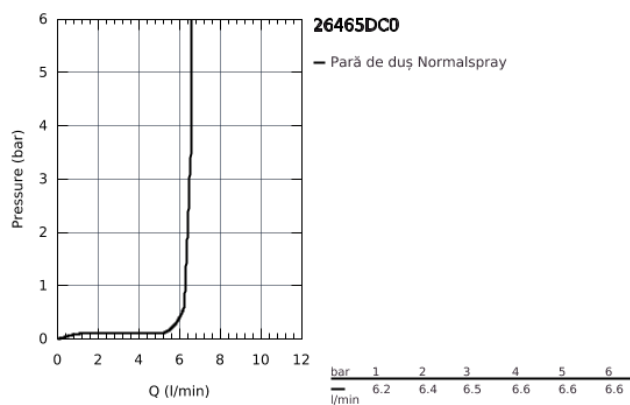

26 465 DC0 SENA STICK PARĂ DE DUȘ CU 1 PULVERIZARE