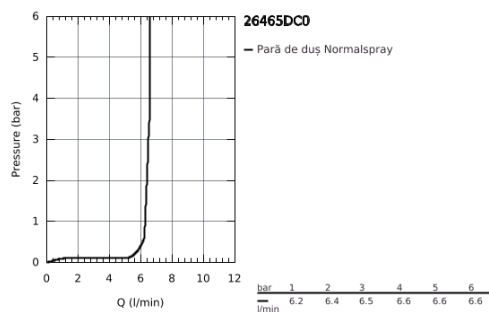

## 26 465 DC0 SENA STICK PARĂ DE DUȘ CU 1 PULVERIZARE

### DESCRIEREA PRODUSULUI

- jet normal
- material: metal
- limitator de debit GROHE EcoJoy de 6.6 l/min
- pulverizare perfectă cu tehnologia GROHE DreamSpray
- finisaj GROHE StarLight
- sistem anti-calcar SpeedClean
- Inner WaterGuide pentru o durabilitate crescută în utilizare
- sistem universal de montare compatibil cu furtunurile de duș standard
- compatibil cu boilere
- presiunea minimă recomandată 1.0 bar